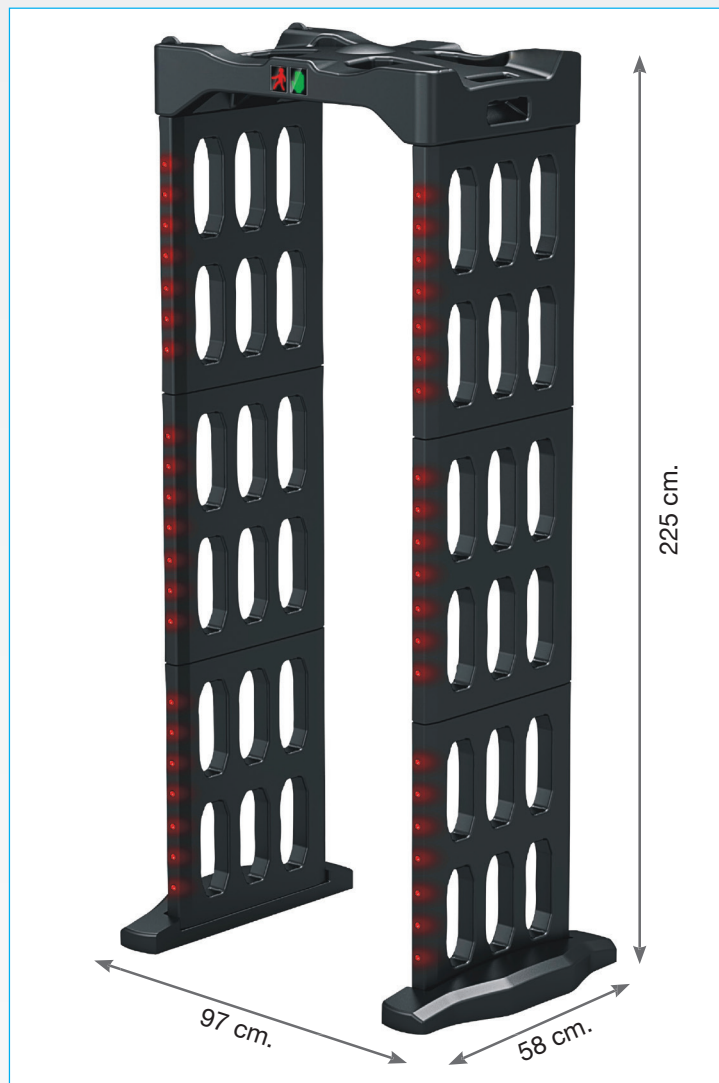

SecurSCAN S-Mobile

SECURITY METAL DETECTOR A PORTALE

SecurSCAN S-Mobile è un **Portale Metal Detector Autoalimentato** la cui **installazione richiede pochissimi minuti**.

La **struttura modulare** consente anche a personale non specializzato di **installarlo rapidamente e senza l'utilizzo di utensili**, nonché di **trasportarlo in maniera agevole** grazie al carrello integrato.

Leggero ma allo stesso tempo **robusto** (la struttura è in ABS ad alta resistenza), è ideale per la **protezione di luoghi sensibili** e ad alto traffico di persone come **concerti, tribunali, eventi sportivi, o strutture a rischio**, permettendo una precisa individuazione di oggetti pericolosi come **coltelli, pistole o armi in genere**, ma anche **telefoni e apparati elettronici**.

La sensibilità può essere regolata e tarata dall'operatore in base alle precise esigenze dell'evento.

Estremamente semplice da installare e trasportare, **S-Mobile è essenziale per controlli di sicurezza in:**

- ✓ **Porti e Imbarchi**
- ✓ **Carceri e Tribunali**
- ✓ **Eventi Sportivi e Concerti**
- ✓ **Concorsi ed Esami**
- ✓ **Ministeri, Ambasciate**
- ✓ **Uffici Governativi**
- ✓ **Edifici Pubblici**